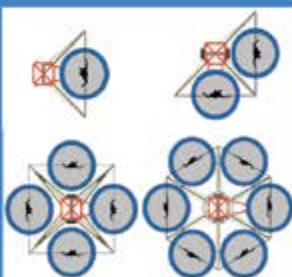

KIT ÉCLAIRAGE

Système d'éclairage AGC 300W/ mât

159 € H.T./ kit

143 € H.T./ pièce pour 4

Concepteur dans le domaine ludique depuis 1998, nous avons fait évoluer le trampo élastique pour une utilisation pratique, rapide des exploitants tout en donnant un maximum de sensations aux sauteurs. Comme des centaines d'exploitants qui nous ont fait confiance, nous nous tenons à votre disposition afin de vous démontrer les avantages de nos produits.

D'autres produits susceptible de vous intéresser... (consultez acro-games.com)